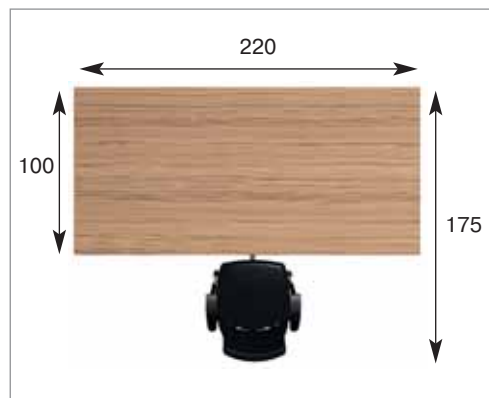

минимальный размер рабочего места