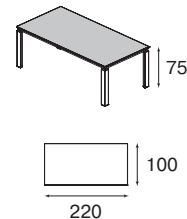

Стол письменный
1505770024
1831