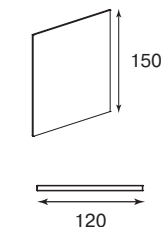

опоры

деревянная боковина со шпонированным покрытием

цвет — белый, зебрано

опора

деревянная боковина
 цвет — зебрано

минимальный размер рабочего места

на заказ

Стол
письменный
1511773110dx/
1511773111sx
6814

Передняя
панель, белая
1511933059
566

Каркас шкафа
для бумаг
1511785010
2907

Комплект для
гардероба
1511345010
499

Полки для
шкафа
1511345005
605

Задняя стенка
1511365010
302

Тумба
подкатная
1511791010
1139