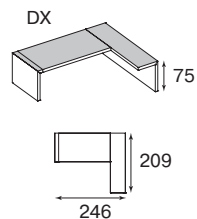

опоры

деревянная боковина со шпонированным покрытием

цвет — белый, зебрано

опора

деревянная боковина
 цвет — зебрано

минимальный размер рабочего места

на заказ

Стол
письменный
1511773110dx/
1511773111sx
6814