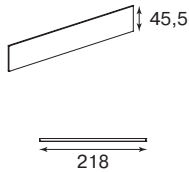

опоры

деревянная боковина со шпонированным покрытием

цвет — белый, зебрано

опора

деревянная боковина
 цвет — зебрано

минимальный размер рабочего места

на заказ

Стол
письменный
1511773110dx/
1511773111sx
6814