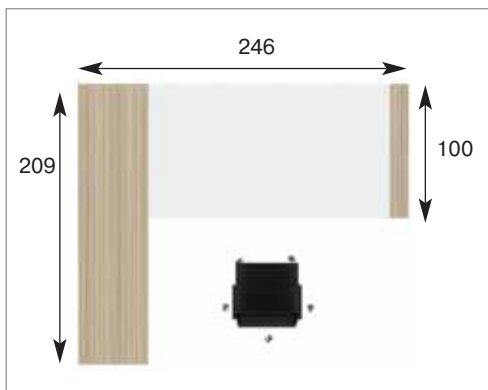

опоры

деревянная боковина со шпонированным покрытием

цвет — белый, зебрано

опора

деревянная боковина
 цвет — зебрано

минимальный размер рабочего места

на заказ

Стол
письменный
1511773110dx/
1511773111sx
6814