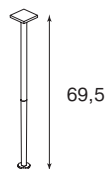

КОМПОЗИЦИЯ: 7163

Luna

Высокая стойка 60°
136 3990
1445

Высокая стойка прямая
136 3966
1208

Соединительная опора
136 3917
171

Боковые панели
136 8842
410

Боковые панели
136 8846 (sx)
136 8845 (dx)
260

Стойка низкая промежуточный сегмент
136 4020 1
1311

Стойка низкая завершающий сегмент

левая
136 4020 2
1099

правая
136 4020 3
1099

Тумба подкатная
137 5300
366

на заказ

Гардероб
137 7801
873

Шкаф для бумаг
137 7269
1023

Шкаф без топа
137 8030
564