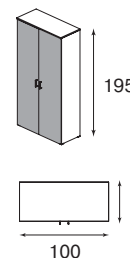

топ

материал — матовое стекло толщина — 12 мм

шкафы

шкафы для бумаг высотой 122 см и 195 см;
 каркас шкафов — серого цвета
 шкафы высотой 122 см, обязательно комплектуются топом

цвет — темный дуб
кромка — ABS
 (пластиковое противоударное покрытие)

КОМПОЗИЦИЯ: 7163

Luna

Высокая стойка 60°
136 3990
1445

Высокая стойка прямая
136 3966
1208

Соединительная опора
136 3917
171

Боковые панели
136 8842
410

Боковые панели
136 8846 (sx)
136 8845 (dx)
260

Стойка низкая промежуточный сегмент
136 4020 1
1311

Стойка низкая завершающий сегмент

левая
136 4020 2
1099

правая
136 4020 3
1099

Тумба подкатная
137 5300
366

на заказ

Гардероб
137 7801
873

Шкаф для бумаг
137 7269
1023

Шкаф без топа
137 8030
564

Шкаф без топа, белое стекло
137 8040
1052

Топ к шкафам
137 8103
79

Греленция со стеклом
137 8060
1018

Топ к греленции
137 8105
106

Стеллаж, черный
107 6000
1997