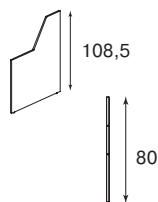

КОМПОЗИЦИЯ: 7163

Luna

Высокая стойка 60°
136 3990
1445

Высокая стойка прямая
136 3966
1208

Соединительная опора
136 3917
171

Боковые панели
136 8842
410

Боковые панели
136 8846 (sx)
136 8845 (dx)
260

Стойка низкая промежуточный сегмент
136 4020 1
1311

Стойка низкая завершающий сегмент

левая
136 4020 2
1099

правая
136 4020 3
1099

Тумба подкатная
137 5300
366

на заказ

Гардероб
137 7801
873

Шкаф для бумаг
137 7269
1023

Шкаф без топа
137 8030
564