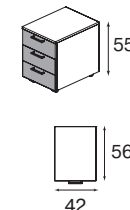

КОМПОЗИЦИЯ: 6033

высокая стойка прямая	2 шт.	2416
стойка низкая	1 шт.	1311
боковые панели	1 шт.	410
соединительная опора	2 шт.	342
шкаф для бумаг	1 шт.	1023
гардероб	1 шт.	873
стол кофейный ТАО	1 шт.	788

КОМПОЗИЦИЯ: 7163

Luna

Высокая стойка 60°
136 3990
1445

Высокая стойка прямая
136 3966
1208

Соединительная опора
136 3917
171

Боковые панели
136 8842
410

Боковые панели
136 8846 (sx)
136 8845 (dx)
260

Стойка низкая промежуточный сегмент
136 4020 1
1311

Стойка низкая завершающий сегмент

левая
136 4020 2
1099

правая
136 4020 3
1099

Тумба подкатная
137 5300
366

на заказ

Гардероб
137 7801
873

Шкаф для бумаг
137 7269
1023

Шкаф без топа
137 8030
564