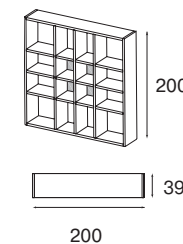

топ

материал — матовое стекло толщина — 12 мм

шкафы

шкафы для бумаг высотой 122 см и 195 см;
 каркас шкафов — серого цвета
 шкафы высотой 122 см, обязательно комплектуются топом

цвет — темный дуб
кромка — ABS
 (пластиковое противоударное покрытие)

Стойка низкая завершающий сегмент

левая
136 4020 2
1099

правая
136 4020 3
1099

Тумба подкатная
137 5300
366

на заказ

Гардероб
137 7801
873

Шкаф для бумаг
137 7269
1023

Шкаф без топа
137 8030
564

Шкаф без топа, белое стекло
137 8040
1052

Топ к шкафам
137 8103
79

Греленция со стеклом
137 8060
1018

Топ к греленции
137 8105
106

Стеллаж, черный
107 6000
1997