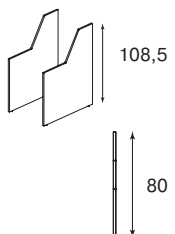

КОМПОЗИЦИЯ: 6033

высокая стойка прямая	2 шт.	2416
стойка низкая	1 шт.	1311
боковые панели	1 шт.	410
соединительная опора	2 шт.	342
шкаф для бумаг	1 шт.	1023
гардероб	1 шт.	873
стол кофейный ТАО	1 шт.	788

КОМПОЗИЦИЯ: 7163

Luna

Высокая стойка 60°
136 3990
1445

Высокая стойка прямая
136 3966
1208

Соединительная опора
136 3917
171

Боковые панели
136 8842
410

Боковые панели
136 8846 (sx)
136 8845 (dx)
260

Стойка низкая промежуточный сегмент
136 4020 1
1311

Стойка низкая завершающий сегмент

левая
136 4020 2
1099

правая
136 4020 3
1099

Тумба подкатная
137 5300
366

на заказ

Гардероб
137 7801
873

Шкаф для бумаг
137 7269
1023

Шкаф без топа
137 8030
564