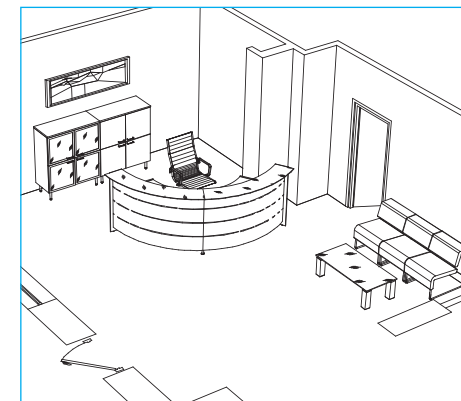

в цвете белый на заказ

варианты расстановки

высокая стойка 60°	2 шт.	2890
боковые панели	1 шт.	410
соединительная опора	1 шт.	171
шкаф без топа, белое стекло	1 шт.	1052
шкаф без топа	1 шт.	564
топ к шкафам	2 шт.	158
стол кофейный ТАО	1 шт.	788