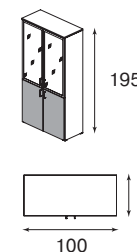

КОМПОЗИЦИЯ: 7163

Luna

Высокая стойка 60°
136 3990
1445

Высокая стойка прямая
136 3966
1208

Соединительная опора
136 3917
171

Боковые панели
136 8842
410

Боковые панели
136 8846 (sx)
136 8845 (dx)
260

Стойка низкая промежуточный сегмент
136 4020 1
1311

Стойка низкая завершающий сегмент

левая
136 4020 2
1099

правая
136 4020 3
1099

Тумба подкатная
137 5300
366

на заказ

Гардероб
137 7801
873

Шкаф для бумаг
137 7269
1023

Шкаф без топа
137 8030
564

Шкаф без топа, белое стекло
137 8040
1052

Топ к шкафам
137 8103
79

Греленция со стеклом
137 8060
1018

Топ к греленции
137 8105
106

Стеллаж, черный
107 6000
1997