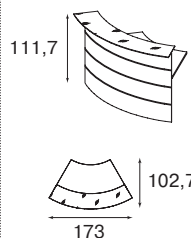

Luna

Высокая стойка 60°
136 3990
1445