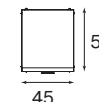

**Тумба
мобильная**
VCAS043
318