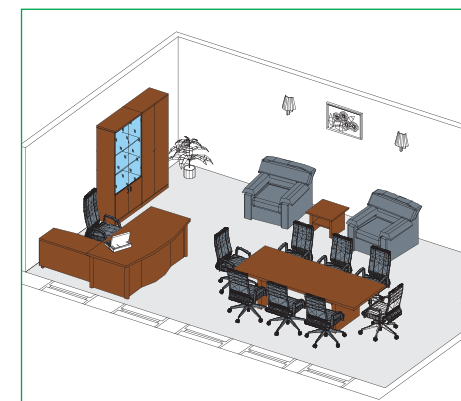

стол письменный	1 шт.	1912
приставка	1 шт.	689
шкаф для бумаг	1 шт.	519
гардероб	1 шт.	477
стол для переговоров 270	1 шт.	1157
стол кофейный	1 шт.	212
КОМПОЗИЦИЯ:		4966