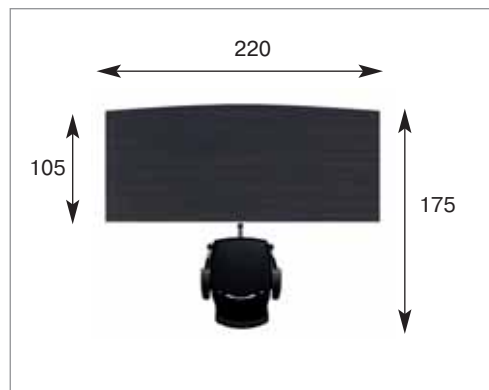

Positano

столешница

покрытие — меламин
толщина — 38 мм
кромка — ABS (пластиковое противоударное покрытие)

опоры

деревянные боковины
деревянные боковины с накладками из кожезаменителя

шкафы

шкаф для бумаг и гардероб высотой 200 см

столы для переговоров

прямоугольные столы размером 270x105x77 см и 320x105x77 см

цвет — венге

минимальный размер рабочего места

варианты опор

деревянная боковина с накладками из кожезаменителя
цвет — венге