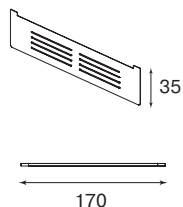

Передняя панель
1375867
202