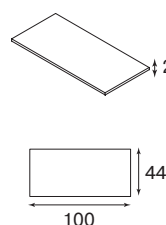

рекомендуем

Электрификационный интерфейс Coni (Bachmann) представлен на стр. 358

Тумба подкатная, черная
1175303
384

Приставка подкатная
1175585
1023

Шкаф без топа
1178029
1073

Шкаф без топа, стекло
1178040
1398