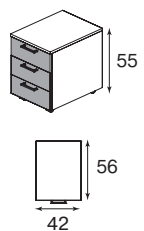

Тумба подкатная, черная
1175303
384