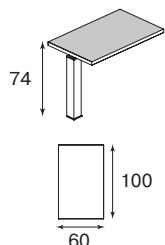

Светильник Tolomeo представлен на стр. 355

TAO Ebony

Стол письменный
1371210
1654

Передняя панель
1375867
202

Горизонтальный кабель-канал
1379182
75

Приставка
1371517
528

Брифинг-приставка
1371122
1596

на заказ