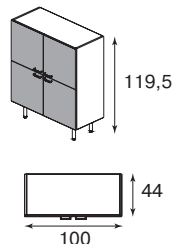

рекомендуем

Электрификационный интерфейс Coni (Bachmann) представлен на стр. 358

Тумба подкатная, черная
1175303
384

Приставка подкатная
1175585
1023

Шкаф без топа
1178029
1073

Шкаф без топа, стекло
1178040
1398