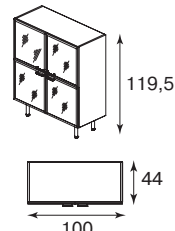

рекомендуем

Электрификационный интерфейс Coni (Bachmann) представлен на стр. 358

Тумба подкатная, черная
1175303
384

Приставка подкатная
1175585
1023

Шкаф без топа
1178029
1073

Шкаф без топа, стекло
1178040
1398