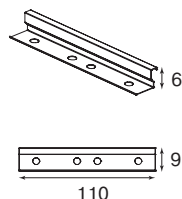

Светильник Tolomeo представлен на стр. 355

TAO Ebony

Стол письменный
1371210
1654

Передняя панель
1375867
202

Горизонтальный кабель-канал
1379182
75

Приставка
1371517
528

Брифинг-приставка
1371122
1596

на заказ