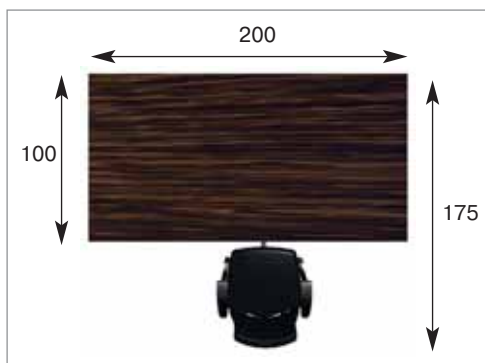

на заказ

столешница

покрытие — шпон
материал — ДСП
толщина — 38 мм

опоры

черные металлические опоры

шкафы

система наборных шкафов; варианты шкафов представлены на стр. 36

кофейные столы

столы размером 100x60 см
стеклянный стол: черный каркас, черное стекло
шпонированный стол: каркас и столешница — шпон (эбони)

опора

цвет — черный

цвет — эбони

минимальный размер рабочего места

вариант расстановки А