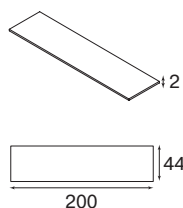

Топ для грелендии
1948106
79