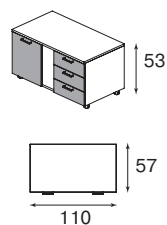

Приставка подкатная
1175585
1023