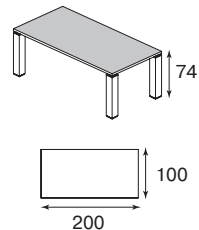

TAO Ebony

Стол письменный
1371210
1654