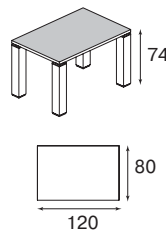

столы размером 100x60 см
стеклянный стол: черный каркас, черное стекло
шпонированный стол: каркас и столешница — шпон (эбони)

опора

цвет — черный

цвет — эбони

минимальный размер рабочего места

вариант расстановки А

Светильник Tolomeo представлен на стр. 355

TAO Ebony

Стол письменный
1371210
1654

Передняя панель
1375867
202

Горизонтальный кабель-канал
1379182
75

Приставка
1371517
528

Брифинг-приставка
1371122
1596

на заказ