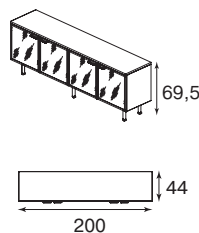

Грелендия
1178022
1525