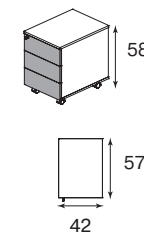

Тумба подкатная
серая
CF3-HTME
299