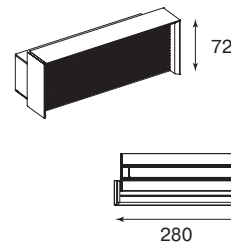

Extra Long

Стойка ресепшена
53-BM28
3999