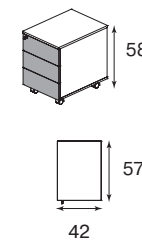

Тумба подкатная,
белая
CF3 VI
315