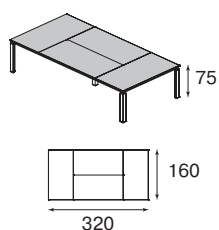

Стол для переговоров, темный дуб
HN1335
4019

рекомендуем