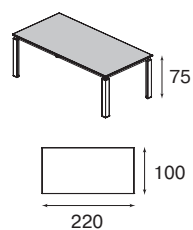

Стол для переговоров, зебрано
HN0042
2017