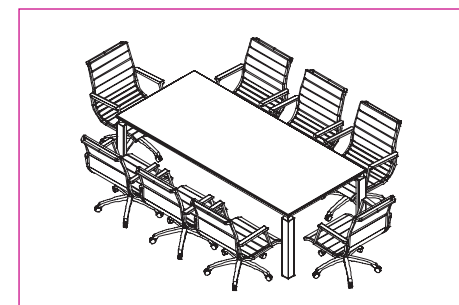

стол для переговоров 320x160	1 шт.	4019
кресло Felicia	12 шт.	8748
КОМПОЗИЦИЯ:		12767

стол для переговоров 220x100	1 шт.	2017
кресло Nulite B	8 шт.	7176
КОМПОЗИЦИЯ:		9193

столешница
материал — МДФ
толщина — 14 мм
покрытие — шпон