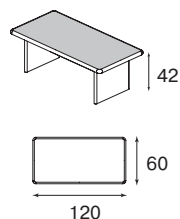

Стол кофейный
TC120
526