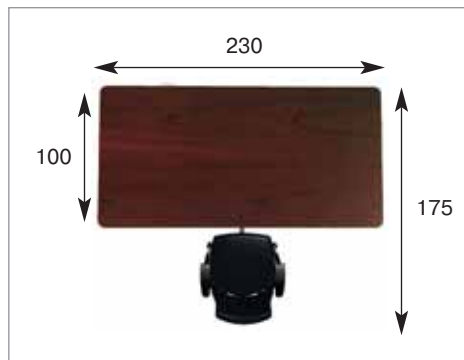

шкафы

шкафы высотой 147 см, 211 см

столы для переговоров

круглый стол диаметром 128 см и овальный стол размером 300x100 см; составные столы (подробнее столы для переговоров представлены на стр. 184)

Selecta
 цвет — палисандр
 кромка — МДФ

деревянная боковина Selecta
 цвет — палисандр

Elite
 цвет — палисандр
 кромка — постформинг

деревянная боковина Elite
 цвет — палисандр

рекомендуем

Светильники Dove представлены на стр. 355

минимальный размер рабочего места Selecta