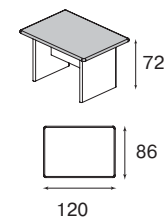

шкафы

шкафы высотой 147 см, 211 см

столы для переговоров

круглый стол диаметром 128 см и овальный стол размером 300x100 см; составные столы (подробнее столы для переговоров представлены на стр. 184)

Selecta
 цвет — палисандр
 кромка — МДФ

Стол письмен-
ный Elite
SC250
4577

Тумба подкатная
CS3
612

Приставка
SE170
1348

Шкаф-витрина
LB104
2933

Шкаф с отделе-
нием для одежды
LA206
4889

Шкаф с отделе-
нием для одежды
LA214
3923

Брифинг-
приставка
TR124
902