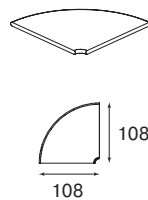

Сектор 90°
T2
558