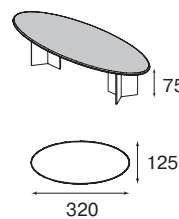

шкафы

шкафы высотой 147 см, 211 см

столы для переговоров

круглый стол диаметром 128 см и овальный стол размером 300x100 см; составные столы (подробнее столы для переговоров представлены на стр. 184)

Selecta
 цвет — палисандр
 кромка — МДФ

Греденция,
2 двери
MO002
989

Греденция,
4 двери
MO004
1552

Стол кофейный
TC60
382

Стол кофейный
TC120
526

Стол для
переговоров
TA106
2258

Стол для
переговоров
TA100
2405

Стол для
переговоров
TA107
4782

Столешница
стола для
переговоров
T1
843