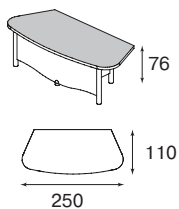

шкафы

шкафы высотой 147 см, 211 см

столы для переговоров

круглый стол диаметром 128 см и овальный стол размером 300x100 см; составные столы (подробнее столы для переговоров представлены на стр. 184)

Selecta
 цвет — палисандр
 кромка — МДФ

минимальный размер рабочего места Elite

Кресла Paris представлены на стр. 322

Офис компании Оргсинтез, г. Казань

Офис компании «А+ Estate», г. Санкт-Петербург

Selecta, Elite

Стол письмен-
ный Selecta
SC230
2445