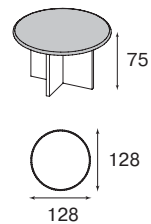

шкафы

шкафы высотой 147 см, 211 см

столы для переговоров

круглый стол диаметром 128 см и овальный стол размером 300x100 см; составные столы (подробнее столы для переговоров представлены на стр. 184)

Selecta
 цвет — палисандр
 кромка — МДФ

Греденция,
2 двери
MO002
989

Греденция,
4 двери
MO004
1552

Стол кофейный
TC60
382

Стол кофейный
TC120
526

Стол для
переговоров
TA106
2258

Стол для
переговоров
TA100
2405

Стол для
переговоров
TA107
4782

Столешница
стола для
переговоров
T1
843