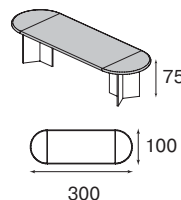

шкафы

шкафы высотой 147 см, 211 см

столы для переговоров

круглый стол диаметром 128 см и овальный стол размером 300x100 см; составные столы (подробнее столы для переговоров представлены на стр. 184)

Selecta
 цвет — палисандр
 кромка — МДФ

Греденция,
2 двери
MO002
989

Греденция,
4 двери
MO004
1552

Стол кофейный
TC60
382

Стол кофейный
TC120
526

Стол для
переговоров
TA106
2258

Стол для
переговоров
TA100
2405

Стол для
переговоров
TA107
4782

Столешница
стола для
переговоров
T1
843