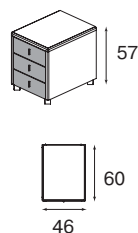

Тумба подкатная
CS3
612