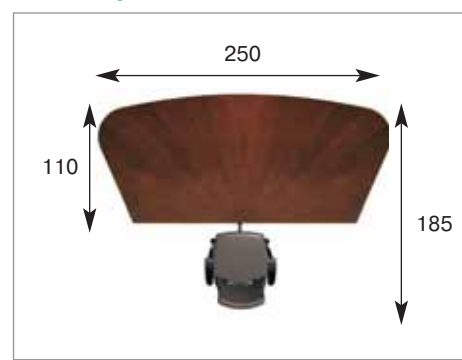

минимальный размер рабочего места Elite

Кресла Paris представлены на стр. 322