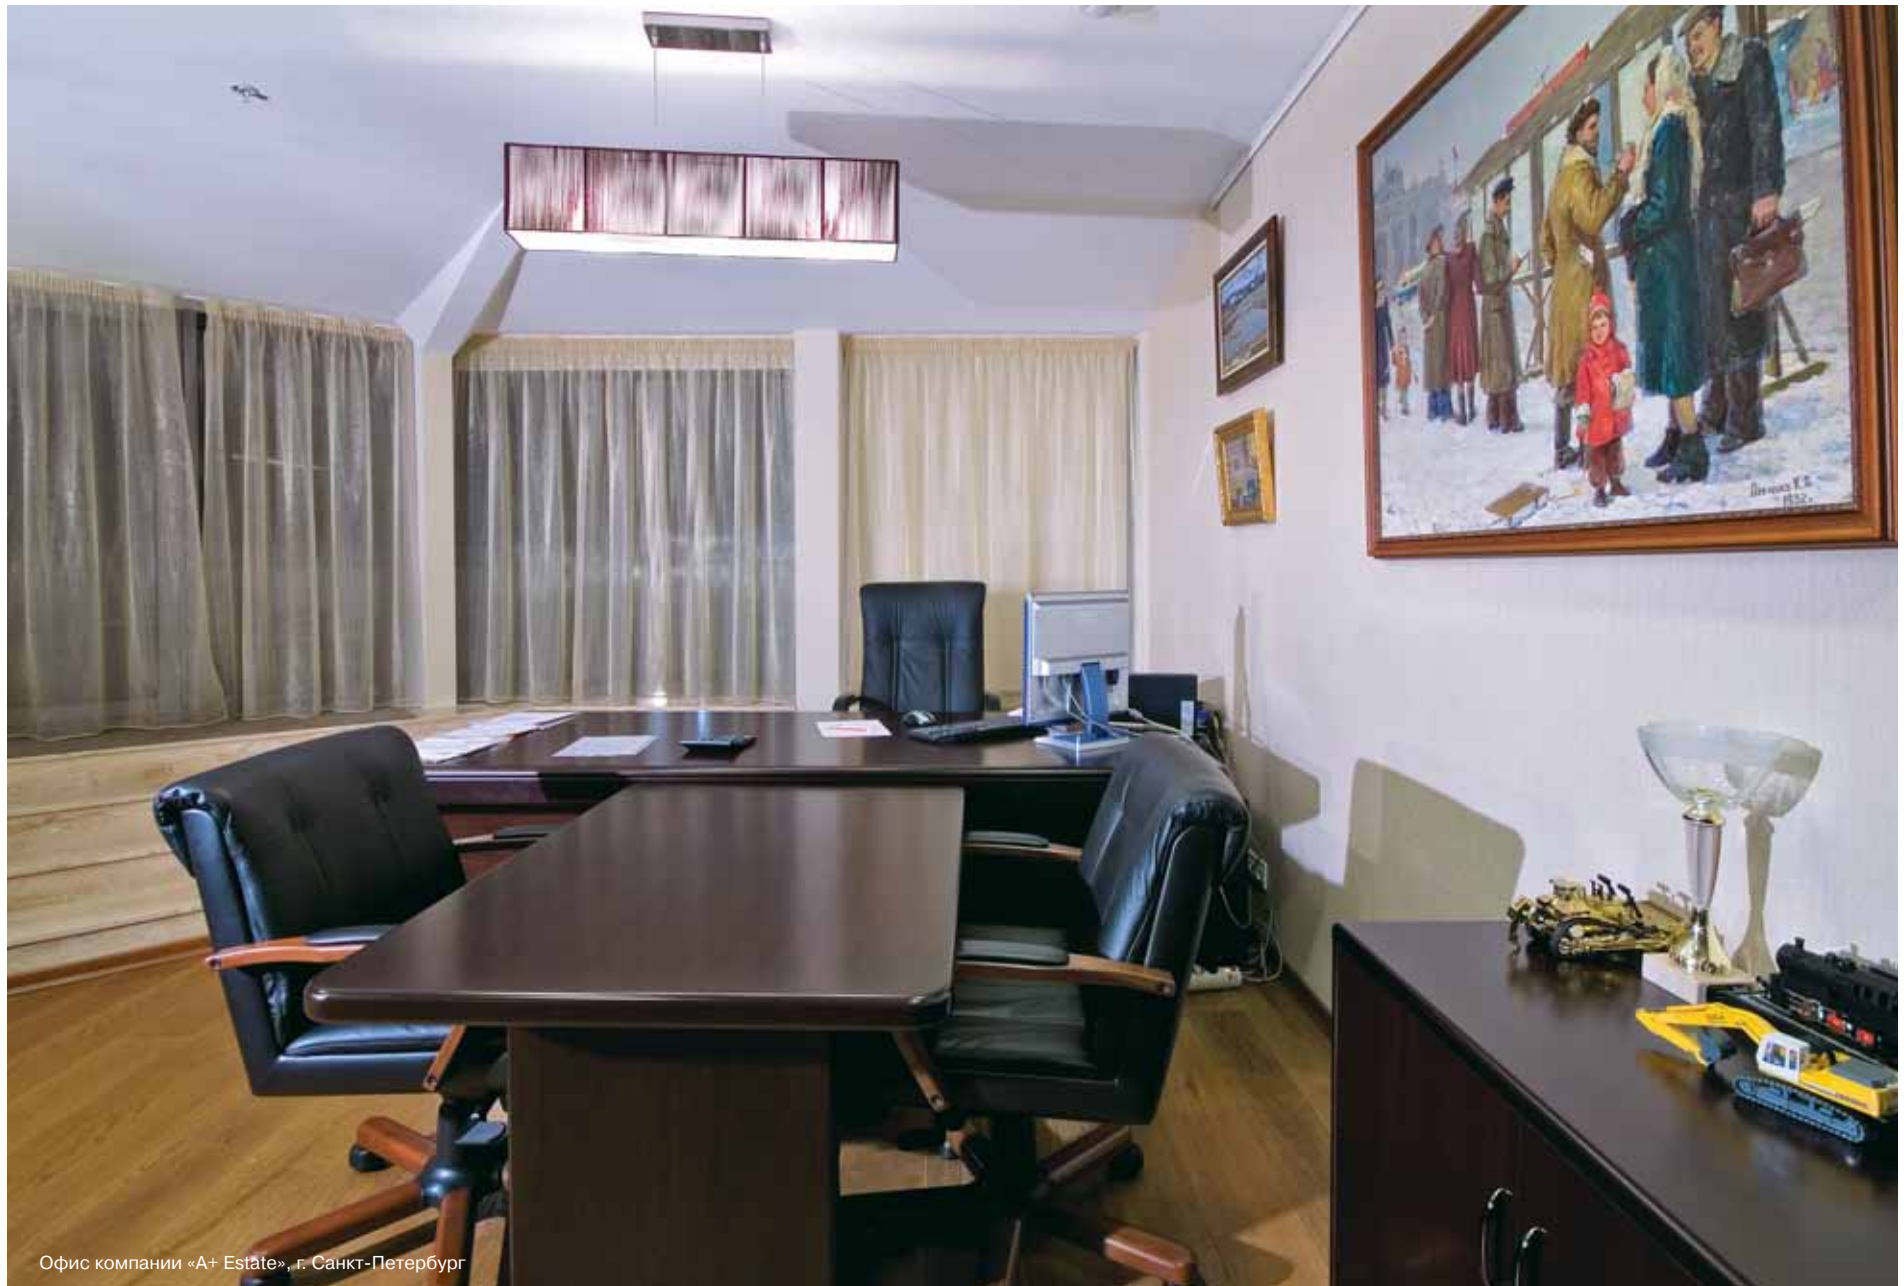

Офис компании «А+ Estate», г. Санкт-Петербург