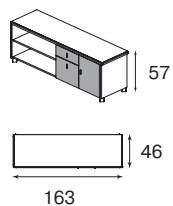

Приставка
SE170
1348