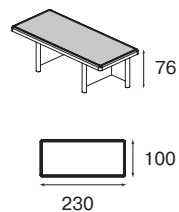

шкафы

шкафы высотой 147 см, 211 см

столы для переговоров

круглый стол диаметром 128 см и овальный стол размером 300x100 см; составные столы (подробнее столы для переговоров представлены на стр. 184)

Selecta
 цвет — палисандр
 кромка — МДФ

минимальный размер рабочего места Elite

Кресла Paris представлены на стр. 322

Офис компании Оргсинтез, г. Казань

Офис компании «А+ Estate», г. Санкт-Петербург

Selecta, Elite

Стол письмен-
ный Selecta
SC230
2445