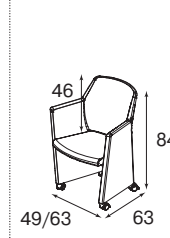

цвет

палисандр

Стол для переговоров
составной
3343

Столешница
Т1
1171

Сектор 90°
Т2
775

Сектор 180°
Т3
389

Опора
Т4
697

Кресло Prima
815

стол для переговоров 300x100
кресло Paris B
КОМПОЗИЦИЯ:

1 шт.	3343
8 шт.	8712
12055	

стол для переговоров D 216
кресло Zeus B
КОМПОЗИЦИЯ:

1 шт.	5888
8 шт.	14392
20280	

стол для переговоров 358x216
кресло Zeus B
КОМПОЗИЦИЯ: