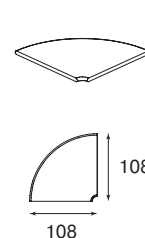

цвет

палисандр

Стол для переговоров
составной
3343

Столешница
Т1
1171

Сектор 90°
Т2
775

Сектор 180°
Т3
389

Опора
Т4
697

Кресло Prima
815