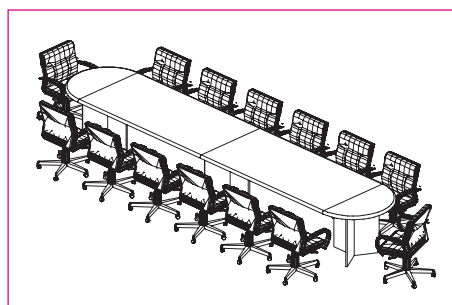

Selecta

столешница
материал — МДФ, ДСП
толщина — 30 мм
покрытие — шпон

цвет

палисандр

Стол для переговоров
составной
3343

Столешница
Т1
1171

Сектор 90°
Т2
775

Сектор 180°
Т3
389

Опора
Т4
697

Кресло Prima
815

стол для переговоров 300x100
кресло Paris B
КОМПОЗИЦИЯ:

1 шт.	3343
8 шт.	8712
12055	

стол для переговоров D 216
кресло Zeus B
КОМПОЗИЦИЯ:

1 шт.	5888
8 шт.	14392
20280	

стол для переговоров 358x216
кресло Zeus B
КОМПОЗИЦИЯ:

1 шт.	8155
11 шт.	19789
27944	

стол для переговоров 500x100
кресло Paris B
КОМПОЗИЦИЯ:

1 шт.	5211
14 шт.	15246
20457	

стол для переговоров 416x216
кресло Prima
КОМПОЗИЦИЯ:

1 шт.	9624
12 шт.	9780
19404	

стол для переговоров 416x358
кресло Paris B
КОМПОЗИЦИЯ:

1 шт.	10203
11 шт.	11979
22002