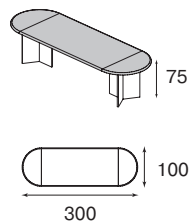

Selecta

столешница
материал — МДФ, ДСП
толщина — 30 мм
покрытие — шпон

цвет

палисандр

Стол для переговоров
составной
3343

Столешница
Т1
1171

Сектор 90°
Т2
775

Сектор 180°
Т3
389

Опора
Т4
697

Кресло Prima
815

стол для переговоров 300x100
кресло Paris B
КОМПОЗИЦИЯ:

1 шт.	3343
8 шт.	8712
12055	

стол для переговоров D 216
кресло Zeus B
КОМПОЗИЦИЯ:

1 шт.	5888
8 шт.	14392
20280	

стол для переговоров 358x216
кресло Zeus B
КОМПОЗИЦИЯ:

1 шт.	8155
11 шт.	19789
27944	

стол для переговоров 500x100
кресло Paris B
КОМПОЗИЦИЯ:

1 шт.	5211
14 шт.	15246
20457	

стол для переговоров 416x216
кресло Prima
КОМПОЗИЦИЯ:

1 шт.	9624
12 шт.	9780
19404	

стол для переговоров 416x358
кресло Paris B
КОМПОЗИЦИЯ:

1 шт.	10203
11 шт.	11979
22002