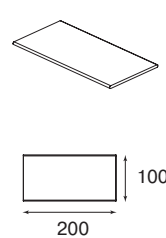

Стол для переговоров
составной
3343