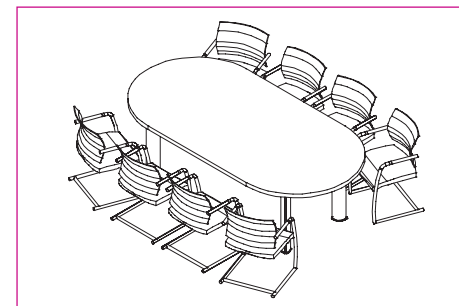

стол для переговоров 240x120	1 шт.	1267
кресло Pinco	8 шт.	1912
<b>КОМПОЗИЦИЯ:</b>		<b>3179</b>

стол для переговоров 240x120	1 шт.	1267
кресло Aire JR	8 шт.	3544
<b>КОМПОЗИЦИЯ:</b>		<b>4811</b>

## столешница

материал — ДСП  
толщина — 38 мм  
покрытие — меламин