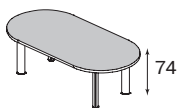

стол для переговоров 240x120	1 шт.	1267
кресло Pinco	8 шт.	1912
КОМПОЗИЦИЯ:		3179

стол для переговоров 240x120	1 шт.	1267
кресло Aire JR	8 шт.	3544
КОМПОЗИЦИЯ:		4811

столешница

материал — ДСП
толщина — 38 мм
покрытие — меламин

цвета

темный дуб   светлый дуб   орех

Стол для переговоров
151 2851
1267

рекомендуем

Кресла Silla
представлены
на стр. 257

Кресла Pinco
представлены
на стр. 255

Кресла Aire JR
представлены
на стр. 258