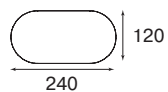

стол для переговоров 240x120	1 шт.	1267
кресло Pinco	8 шт.	1912
КОМПОЗИЦИЯ:		3179

стол для переговоров 240x120	1 шт.	1267
кресло Aire JR	8 шт.	3544
КОМПОЗИЦИЯ:		4811

столешница

материал — ДСП
толщина — 38 мм
покрытие — меламин

цвета

темный дуб   светлый дуб   орех

Стол для переговоров
151 2851
1267

рекомендуем

Кресла Silla
представлены
на стр. 257

Кресла Pinco
представлены
на стр. 255

Кресла Aire JR
представлены
на стр. 258